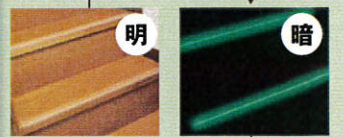

- 特徴その1 うす暗い環境でも明かりを蓄えよく光る!
- 特徴その2 本体表面にある3本の溝で滑りにくい!
- 特徴その3 クッション性がよく足への衝撃を吸収!
- 特徴その4 透明なのでどんな色の階段にも馴染む!

注文番号 295582
光る階段すべり止め
スーパー アルファ・ステップ
13,300円(税込14,364円)

<使用上のご注意> ※本製品は室内階段用のすべり止めです。屋外や粘着テープが付かない材質の階段には使用しないでください。

非常時の避難口がひと目でわかります。

2サイズから選べます。