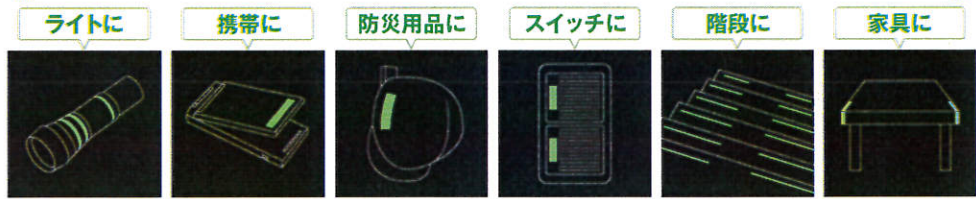

昼間の光を蓄え暗くなると自然に発光 暗闇の中でピカッと光る『蓄光テープ』

JISが定める輝度数値より明るく光る高輝度蓄光テープ。周りの光を吸収し暗くなると自然に光ります。ダイオキシンが発生しないPETフィルムを使用した環境にやさしい製品です。

∥ ライト・携帯電話・電源スイッチなどアイデア次第で色々使えます! ∥

サイズ 幅10mm×長さ1m
発光時間 約6~8時間

防災用蓄光テープとして製法特許を取得。
本品は光を蓄えて発光する防災用高輝度蓄光テープとして、製法特許®を取得しています。※No.4130939